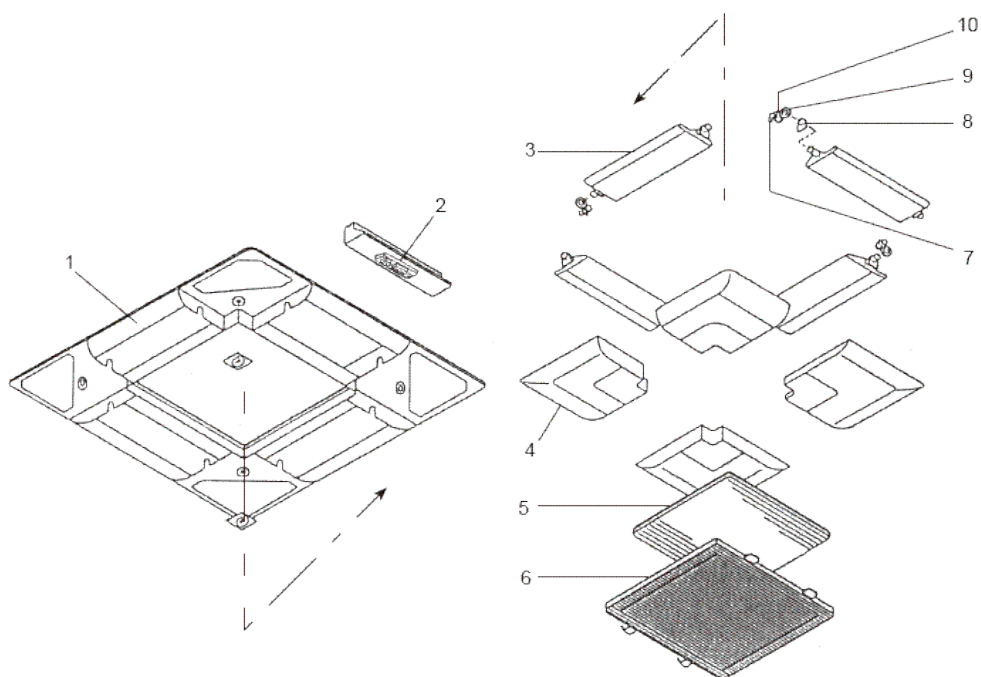

### PANEL PARTS SLP-2ALW

### Functional Parts - Indoor Unit

N°	Référence	Code SAP	Désignation	Spécif.	Remarque	Qté sur l'unité
1	E17423003	222853	AIR OUTLET GRILLE			1
2	E17103317	201901	WIRELESS RC SLP-2AL<G><474856&g			1
3	E27423037	473030	E27423037 AUTO VANE			4
4	E27423975	475436	E27423975 CORNER PANEL			4
5	E27103100	474572	AIR FILTER SLP-2AL/AA			1
6	E27423010	472613	E27423010 INTAKE GRILL <H>			1
7	E27103303	474790	E27103303 VANE MOTOR			4
8	E27103044	474475	E27103044 VANE BUSH			8
9	E27103031	474468	E27103031 GEAR (V) SLP-2AL			4
10	E27103032	474469	E27103032 GEAR(M)			4